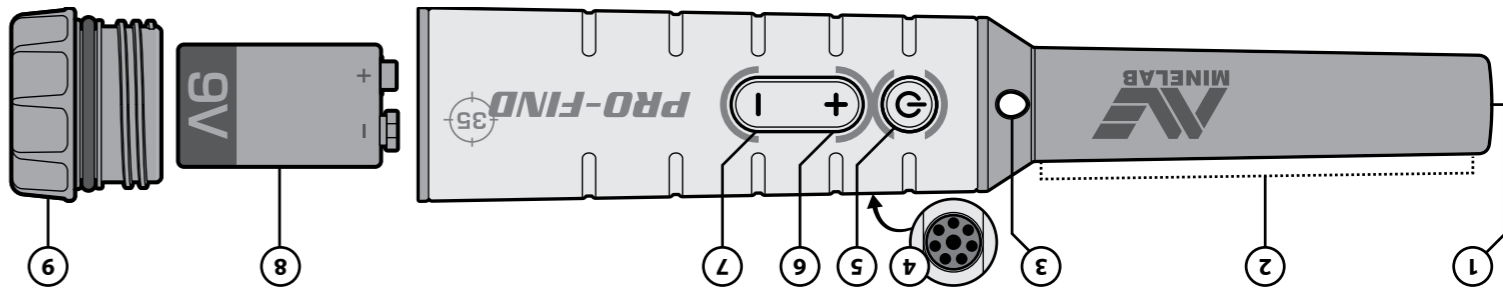

DIF Minelab компанийн DIF технологи нарийвчлан заагчийн соронзон талбайг идэвхгүй болгож, улмаар цахилгааны гүйдлийг зогсоох замаар нарийвчлан заагчийг унтраасан үед ажиллаж буй металл илрүүлэгчийн ажиллагаанд саад учруулахыг үлэмж багасгадаг. Тиймээс DIF технологи бусад нарийвчлан заагч төхөөрөмжид байдаг олон хуурамч дохио

дугарахыг зогсоодог. Мэдрэмжтэй, өндөр хүчин чадалтай металл илрүүлэгчийг ашиглах үед ялангуяа энэ нь маш чухал юм.

PRO-FIND 15, PRO-FIND 20 эсвэл LED гар чийдэн, тохируулах боломжтой мэдрэх түвшин, төмөр заагч дохио, бусад олон функцтэй PRO-FIND 35 загварыг сонгоорой.

PRO-FIND цувралын нарийвчлан заагч бол таны илрүүлэх багаж хэрэгслийн салшгүй нэг хэсэг мөн.

1. Нарийвчлан илрүүлэх талбай
2. Хаймгуурын индикатор
3. LED гар чийдэн
4. Чанга яригч
5. Асаах товч
* Эвхэн PRO-FIND 35 загвартай далагдана

MN

1. Pinpoint Erfassungsbereich
2. Probe Side Erfassungsbereich
3. LED-Blitzlicht
4. Lautsprecher
5. Einschalttaste
* Nur bei PRO-FIND 35 im Lieferumfang enthalten

DE

1. Área de detección do localizador
2. Área de detección do lado da sonda
3. Lanterna LED
4. Alto-falante
5. Botão de liga/desliga
* Incluído somente no PRO-FIND 35

PT

1. Рабочая область для точечного поиска
2. Боковая рабочая область
3. Светодиодный фонарик
4. Динамик
5. Кнопка питания
* Функция предусмотрена только в PRO-FIND 35

RU

Specifications	PRO-FIND 15	PRO-FIND 20	PRO-FIND 35
Target Identification	Standard	Standard	Standard and Ferrous Tone ID
Sensitivity	Fixed	Fixed	Adjustable (5 levels)
Waterproof	1.5 m (5 ft)	1.5 m (5 ft)	3 m (10 ft)
Audio Indication	On only	On, Off	On, Off
Vibration Indication	No	Yes	Yes
LED Flashlight	No	No	Yes
Battery	9 V PP3 (not included)	9 V PP3 (not included)	9 V PP3 (included)
Battery Life (approx.)	30 hours	30 hours	30 hours
Length	248 mm (9.8")	248 mm (9.8")	248 mm (9.8")
Weight	193 g (6.82 oz)	193 g (6.82 oz)	193 g (6.82 oz)
Accessories	Holster	Holster	Holster, Lanyard
Key Technologies	VLF, DIF	VLF, DIF	VLF, DIF

Spezifikation	PRO-FIND 15	PRO-FIND 20	PRO-FIND 35
Zielidentifizierung	Standard	Standard	Standard und Eisenhaltiger Ton-ID
Empfindlichkeit	Befestigt	Befestigt	Einstellbar (5 Stufen)
Wasserdicht	1.5 m (5 ft)	1.5 m (5 ft)	3 m (10 ft)
Audio-Anzeige	Nur Ein	Ein, Aus	Ein, Aus
Vibrationsanzeige	Nein	Ja	Ja
LED-Blitzlicht	Nein	Nein	Ja
Batterie	9V PP3 (nicht enthalten)	9V PP3 (nicht enthalten)	9V PP3 (mitgeliefert)
Lebensdauer der Batterie	30 Stunden	30 Stunden	30 Stunden
Länge	248 mm (9.8")	248 mm (9.8")	248 mm (9.8")
Gewicht	193 g (6.82 oz)	193 g (6.82 oz)	193 g (6.82 oz)
Zubehör	Halfter	Halfter	Halfter, Umhängeband
Schlüsseltechnologien	VLF, DIF	VLF, DIF	VLF, DIF

www.minelab.com

4901-0223-12

1. Area di rilevamento localizzazione
2. Area di rilevamento lato sonda
3. Torcia LED
4. Altoparlante
5. Pulsante di accensione
* Incluso solo con il PRO-FIND 35

IT

1. Zone de centrage
2. Sonde de détection latérale
3. Lampe LED
4. Haut-parleur
5. Bouton d'alimentation
* Inclus avec le PRO-FIND 35 uniquement

FR

1. Área de detección para localización
2. Área de detección para sonda
3. Linterna LED
4. Altavoz
5. Botón de encendido
* Se incluye solo con el PRO-FIND 35

ES

1. Pinpoint Detection Area
2. Probe Side Detection Area
3. LED Flashlight
4. Speaker
5. Power Button
* Included with PRO-FIND 35 only

EN

PRO-FIND Series Precision Pinpointing

Getting Started Guide

Guía de Introducción

Guia de Introdução

Guide de démarrage

Руководство по началу работы

Erste Schritte

Guida introduttiva

Ажиллуулах заавар