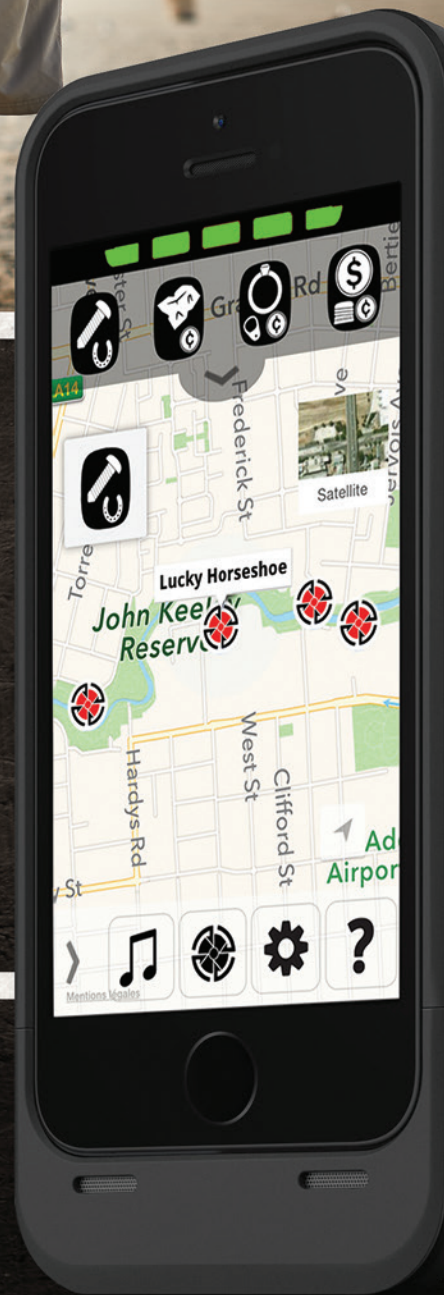

APLICATIVO PARA SMARTPHONE*: Controle remoto. Isso é que é praticidade.

MÁGICA ID DE MOEDA*: Mostre-me o dinheiro. Mesmo se estiver enterrado.

VISAO DO TESOURO*: Lixo ou tesouro? Saiba antes de cavar.

BLUETOOTH*: Detecção sem fio? Música para seus ouvidos.

* Baseado em ofertas concorrentes semelhantes. * Disponível apenas no modelo GO-FIND 44 ou 66.

MODOS DE BUSCA: Os ícones piscam para dizer o que você encontrou. Você pode até dizer ao GO-FIND quais conjuntos de objetos você deseja alcançar selecionando até quatro modos predefinidos.

**APLICATIVO PARA SMARTPHONE*:
CONTROLE SEU DETECTOR REMOTAMENTE.
ISSO É QUE É PRACTIDADE.**

Mesmo que você esteja detectando quilômetros de distância de qualquer lugar, você pode ficar conectado com o aplicativo GO-FIND. Imagine ouvir suas músicas favoritas ou gravar suas descobertas enquanto você caça. Tudo é possível com o aplicativo GO-FIND, que está em perfeita sintonia com o seu detector.

Aém disso, o Mágica ID de Moeda e seus quatro modos de busca ajudam você a identificar que tipo de moedas você encontrou - mesmo quando elas ainda estão enterradas no chão. GO-FIND com aplicativo de smartphone: Bem-vindo ao futuro.