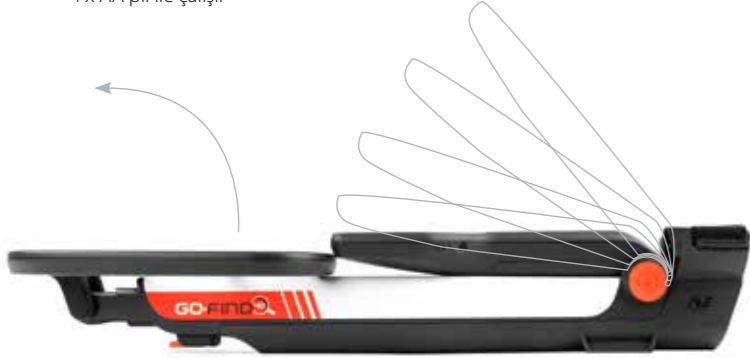

1 Olasılıklara yer açın

GO-FIND dedektörleri hafiftir ve katlanabilir. Arama bobini tamamen su geçirmez biçimde tasarlanmıştır, böylece karada da denizde de hazine arayabilirsiniz.

1 düğmeye basarak dedektör geri çekilebilir

Tüm ailenin kullanılabilmesi için uygun uzunluk

4 x AA pil ile çalışır